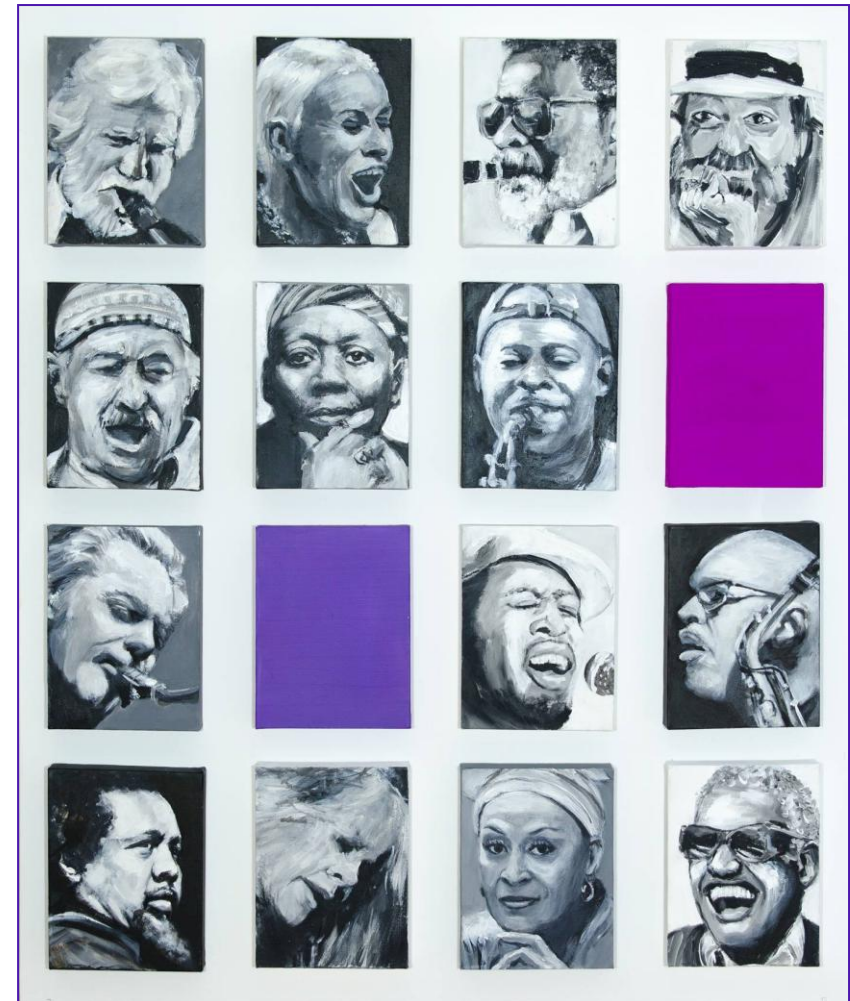

SCOLARTA

Galerie in der HBLW SAALFELDEN

JAZZ

IRENE BERNATZKY

WEGWEISER ZUR HBLW-SAALFELDEN:

Auf der B 311 in Saalfelden beim mittleren (aus jeder Richtung der zweite) Kreisverkehr in Richtung Maria Alm abbiegen und auf der B 164 durch die Stadt fahren. Nach ca. 1 km liegt linker Hand eine AVANTI-Tankstelle. Etwa 200 m weiter, dem Urslaubach folgend, liegt dann, ebenfalls links, der große Schulkomplex von HTL und HBLW – fast nicht zu verfehlen.

Irene Bernatzky

**„Malen bedeutet für mich leben, Neues entdecken
und arbeiten ohne Gefühl für Raum und Zeit!“**

Irene Bernatzky wurde in Saalfelden am Steinernen Meer geboren und arbeitet auch heute dort.

Vor etwa 20 Jahren entdeckte die Künstlerin die Liebe zur Malerei wieder und begann mit Seidenmalerei, die sie perfektionierte.

Mittlerweile ist sie mit verschiedenen Techniken vertraut. Kein Material ist vor ihr mehr sicher. Ob Leinwand, Papier, Karton – ihr Ausdrucksdrang und ihre Experimentierfreude sind groß!

Im Mittelpunkt ihrer Malerei steht immer der Mensch in seiner realistischen Darstellung, die aber zunehmend mit dem abstrakten Hintergrund verschmilzt.

Auch in ihren teils sehr großen Jazz-Bildern geht es nicht nur um eine Portrait-Interpretation, sondern um Momentaufnahmen der jeweiligen Musiker, die deren Stimmung, Freude und Hingabe sowie die Verschmelzung mit ihren Instrumenten spürbar machen.